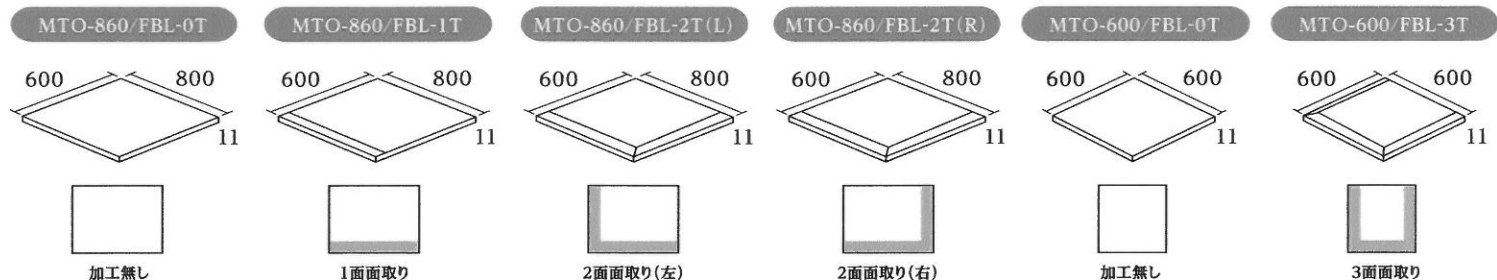

## ■ タイルの仕様

<MTO-シリーズ> 小便器下・大便器周辺

屋内壁	屋内床 (土足歩行)	居室床 (土足以外)	浴室床	屋外壁	屋外床	耐凍害
×	◎	×	×	×	×	

製品区分	商品名	形状		出荷単位	入数 (枚)	㎡ 必要 枚数	備考
		実寸法 (mm)	加工				色記号
標準品	MTO-860/FBL-0T	800×600	t11.0 テーパー加工無し	枚	1	—	FBL(フラットブラック)
標準品	MTO-860/FBL-1T	800×600	t11.0 1面テーパー加工	枚	1	—	FBL(フラットブラック)
標準品	MTO-860/FBL-2T(L)	800×600	t11.0 2面テーパー加工(左)	枚	1	—	FBL(フラットブラック)
標準品	MTO-860/FBL-2T(R)	600×600	t11.0 2面テーパー加工(右)	枚	1	—	FBL(フラットブラック)
注文品	MTO-600/FBL-0T	600×600	t11.0 テーパー加工無し	枚	1	—	FBL(フラットブラック)
注文品	MTO-600/FBL-3T	600×600	t11.0 3面テーパー加工	枚	1	—	FBL(フラットブラック)

■テーパー加工形状

◇寸法

<MTC-シリーズ> トイレ通路・厨房など

屋内壁	屋内床 (土足歩行)	居室床 (土足以外)	浴室床	屋外壁	屋外床	暖房	耐凍害
×	◎	×	×	×	×	◎	

製品区分	商品名	形状		出荷単位	入数 (枚)	㎡ 必要 枚数	備考
		実寸法 (mm)	加工				色記号
標準品	MTC-300/EWT	299×299	t8.5 テーパー加工無し	箱	11	11	EWT(ホワイト)
標準品	MTC-300/EBG	299×299	t8.5 テーパー加工無し	箱	11	11	EBG(ベージュ)
標準品	MTC-300/ESB	299×299	t8.5 テーパー加工無し	箱	11	11	ESB(サンドベージュ)
標準品	MTC-300/EOG	299×299	t8.5 テーパー加工無し	箱	11	11	EOG(オリブグレー)
標準品	MTC-300/EDG	299×299	t8.5 テーパー加工無し	箱	11	11	EDG(ダークグレー)