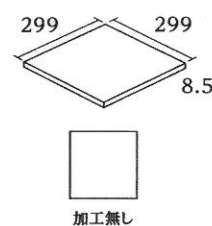

<MTC-シリーズ> トイレ通路・厨房など

屋内壁	屋内床 (土足歩行)	居室床 (土足以外)	浴室床	屋外壁	屋外床	暖房	耐凍害
×	◎	×	×	×	×	◎	

製品区分	商品名	形状		出荷単位	入数 (枚)	㎡ 必要 枚数	備考
		実寸法 (mm)	加工				色記号
標準品	MTC-300/EWT	299×299	t8.5 テーパー加工無し	箱	11	11	EWT(ホワイト)
標準品	MTC-300/EBG	299×299	t8.5 テーパー加工無し	箱	11	11	EBG(ベージュ)
標準品	MTC-300/ESB	299×299	t8.5 テーパー加工無し	箱	11	11	ESB(サンドベージュ)
標準品	MTC-300/EOG	299×299	t8.5 テーパー加工無し	箱	11	11	EOG(オリブグレー)
標準品	MTC-300/EDG	299×299	t8.5 テーパー加工無し	箱	11	11	EDG(ダークグレー)

MTC-300