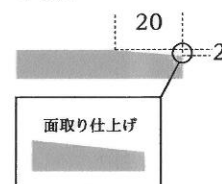

## ■ タイルの仕様

<MTO-シリーズ> 小便器下・大便器周辺

屋内壁	屋内床 (土足歩行)	居室床 (土足以外)	浴室床	屋外壁	屋外床	耐凍害
×	◎	×	×	×	×	

製品区分	商品名	形状		出荷単位	入数 (枚)	㎡ 必要 枚数	備考
		実寸法 (mm)	加工				色記号
標準品	MTO-860/FBL-0T	800×600	t11.0 テーパー加工無し	枚	1	—	FBL(フラットブラック)
標準品	MTO-860/FBL-1T	800×600	t11.0 1面テーパー加工	枚	1	—	FBL(フラットブラック)
標準品	MTO-860/FBL-2T(L)	800×600	t11.0 2面テーパー加工(左)	枚	1	—	FBL(フラットブラック)
標準品	MTO-860/FBL-2T(R)	600×600	t11.0 2面テーパー加工(右)	枚	1	—	FBL(フラットブラック)
注文品	MTO-600/FBL-0T	600×600	t11.0 テーパー加工無し	枚	1	—	FBL(フラットブラック)
注文品	MTO-600/FBL-3T	600×600	t11.0 3面テーパー加工	枚	1	—	FBL(フラットブラック)

■テーパー加工形状

◇寸法

<MTC-シリーズ> トイレ通路・厨房など

屋内壁	屋内床 (土足歩行)	居室床 (土足以外)	浴室床	屋外壁	屋外床	暖房	耐凍害
×	◎	×	×	×	×	◎	

製品区分	商品名	形状		出荷単位	入数 (枚)	㎡ 必要 枚数	備考
		実寸法 (mm)	加工				色記号
標準品	MTC-300/EWT	299×299	t8.5 テーパー加工無し	箱	11	11	EWT(ホワイト)
標準品	MTC-300/EBG	299×299	t8.5 テーパー加工無し	箱	11	11	EBG(ベージュ)
標準品	MTC-300/ESB	299×299	t8.5 テーパー加工無し	箱	11	11	ESB(サンドベージュ)
標準品	MTC-300/EOG	299×299	t8.5 テーパー加工無し	箱	11	11	EOG(オリブグレー)
標準品	MTC-300/EDG	299×299	t8.5 テーパー加工無し	箱	11	11	EDG(ダークグレー)